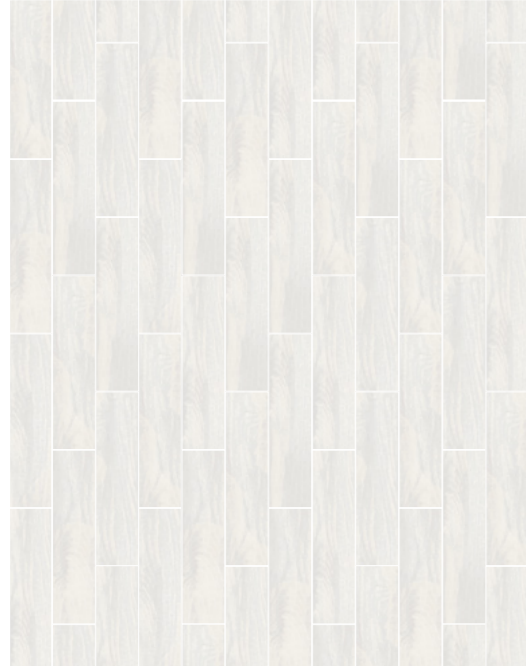

● AMAZONICA

15x60 cm
6"x24"

FLOOR TILES
YER KAROSU

NON RECTIFIED TILES / MATT FINISH
REKTİFİYESİZ / MAT BİTİŞ

AVAILABLE COLORS
RENK SEÇENEKLERİ