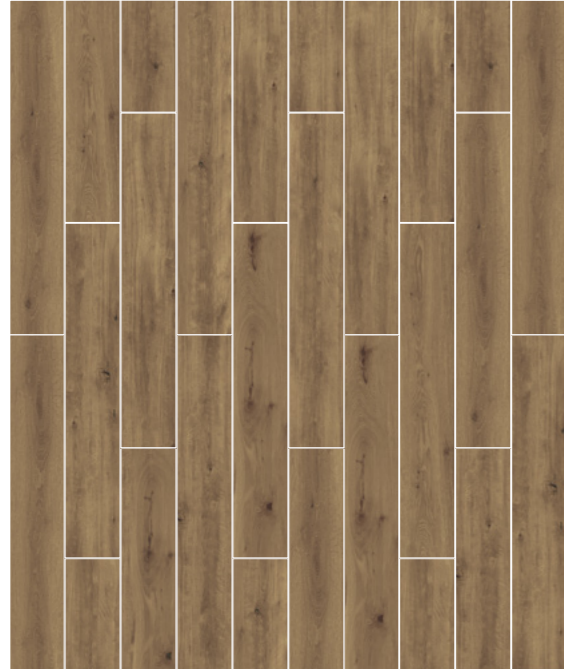

GLAZED PORCELAIN
SIRLI PORSELEN

RECTIFIED TILES / MATT FINISH
REKTİFİYELİ / MAT BİTİŞ

AVAILABLE COLORS
RENK SEÇENEKLERİ

Honey

20x120 cm / 8"x48"

SHADE VARIATION
TÜM İMAJ DÖŞEME

WOOD COLLECTION

QUA