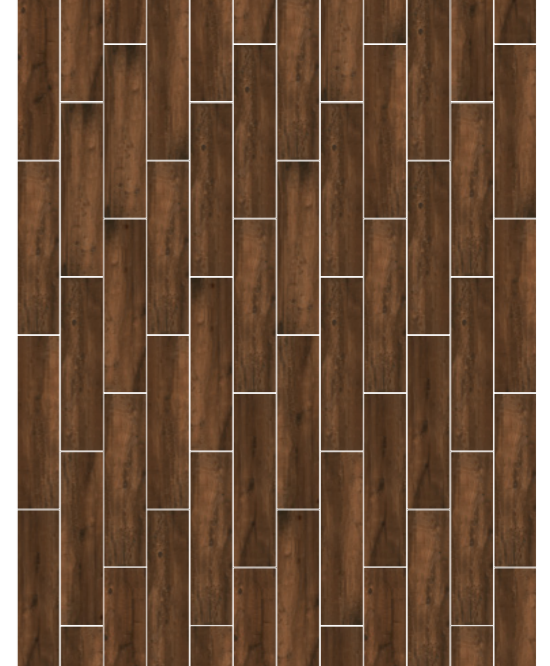

SHADE VARIATION
TÜM İMAJ DÖŞEME

Natural 15x60 cm / 6"x24"

SHADE VARIATION
TÜM İMAJ DÖŞEME

Nogal 15x60 cm / 6"x24"

SHADE VARIATION
TÜM İMAJ DÖŞEME

• NOVADA

WOOD COLLECTION

NOVADA GRIS 15X60