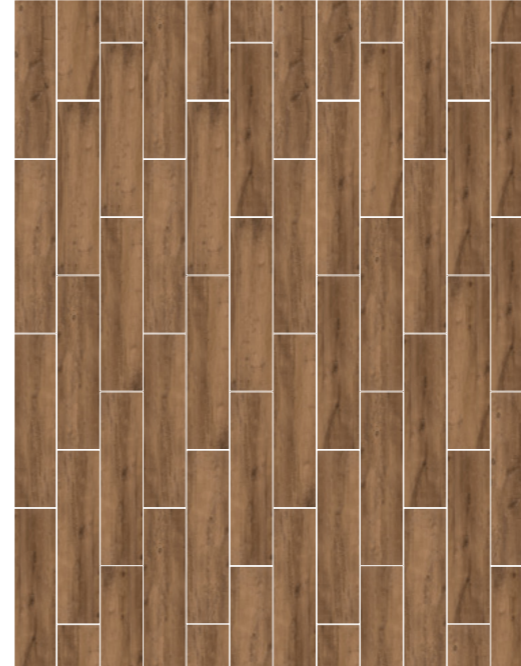

Natural 15x60 cm / 6"x24"

SHADE VARIATION
TÜM İMAJ DÖŞEME