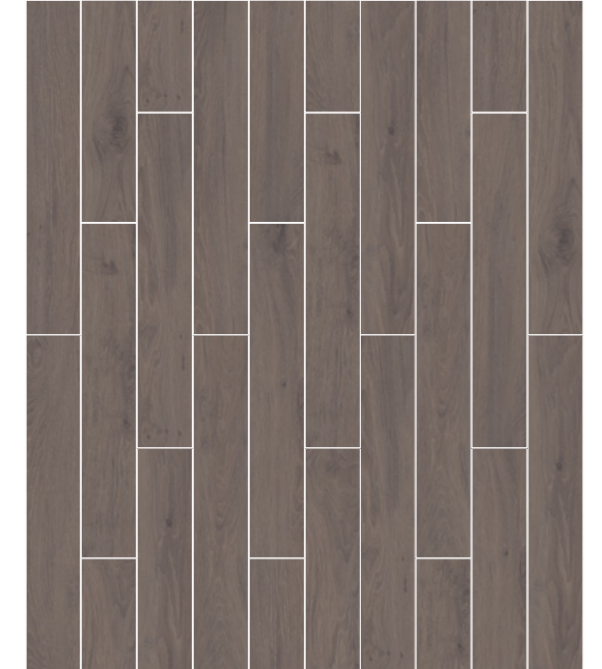

20x120 cm / 8"x48"

SHADE VARIATION
TÜM İMAJ DÖŞEME

SHADE VARIATION
TÜM İMAJ DÖŞEME

SHADE VARIATION
TÜM İMAJ DÖŞEME

SHADE VARIATION

● PREMIUM 20x120 cm 8"x48"

GLAZED PORCELAIN
SIRLI PORSELEN

RECTIFIED TILES / MATT FINISH
REKTİFİYEL/ MAT BİTİŞ