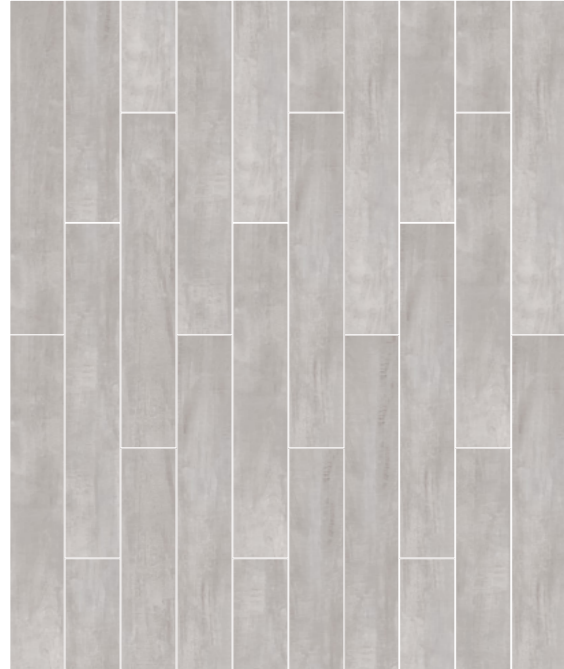

AVAILABLE COLORS
RENK SEÇENEKLERİ

Silver

20x120 cm / 8" x 48"

SHADE VARIATION
TÜM İMAJ DÖŞEME

Natural

20x120 cm / 8" x 48"

SHADE VARIATION
TÜM İMAJ DÖŞEME

Cherry