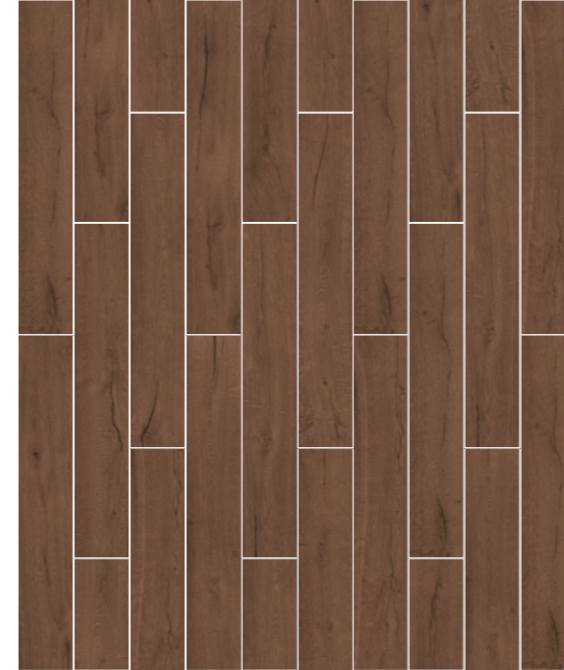

SHADE VARIATION
TÜM İMAJ DÖŞEME

Maple

20x120 cm / 8"x48"

SHADE VARIATION
TÜM İMAJ DÖŞEME

Chestnut

20x120 cm / 8"x48"

SHADE VARIATION
TÜM İMAJ DÖŞEME

WOOD COLLECTION