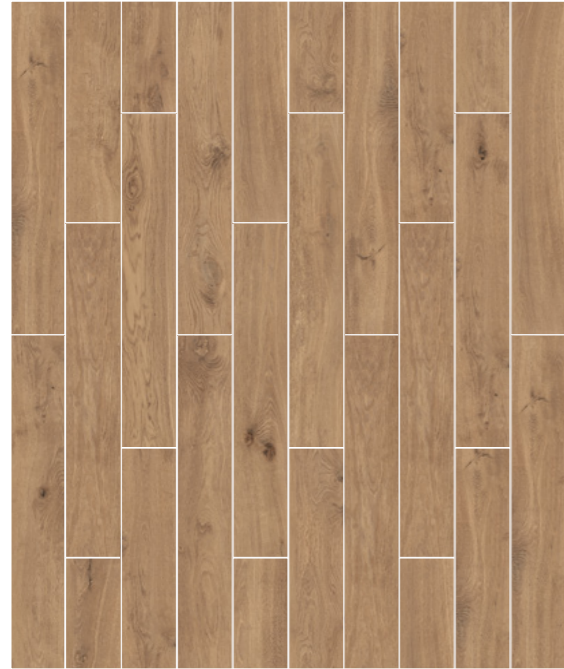

20x120 cm / 8"x48"

Miele

20x120 cm / 8"x48"

Noce

20x120 cm / 8"x48"

Walnut

20x120 cm / 8"x48"

SHADE VARIATION
TÜM İMAJ DÖŞEME