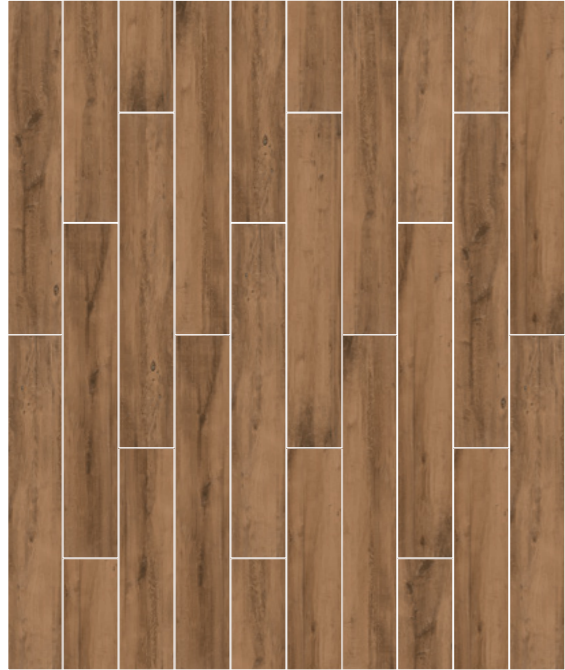

● HARDY

20x120 cm
8"x48"

GLAZED PORCELAIN
SIRLI PORSELEN

RECTIFIED TILES / MATT FINISH
REKTİFİYELİ / MAT BİTİŞ

AVAILABLE COLORS
RENK SEÇENEKLERİ

Natural

20x120 cm / 8"x48"

SHADE VARIATION
TÜM İMAJ DÖŞEME