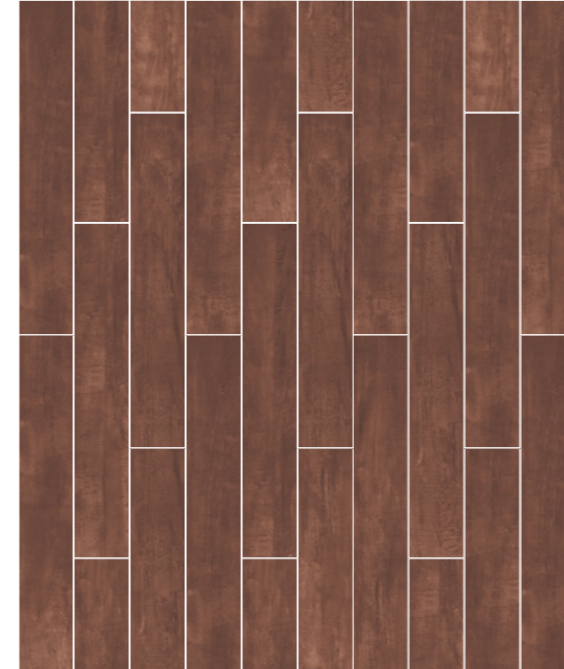

SHADE VARIATION
TÜM İMAJ DÖŞEME

20x120 cm / 8" x 48"