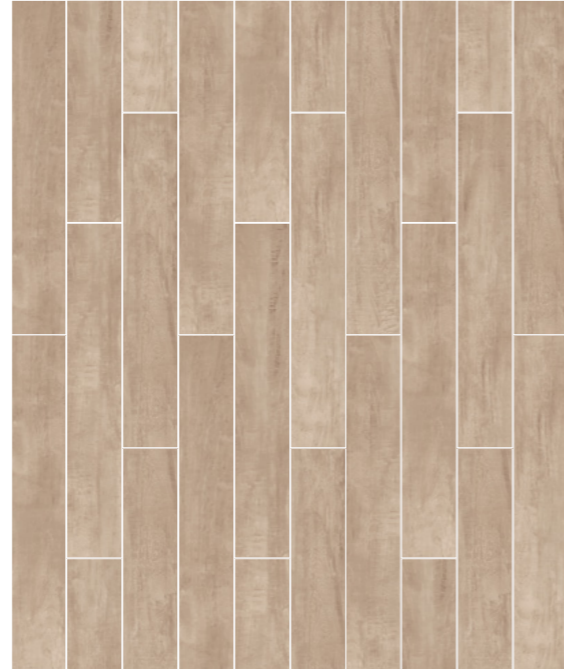

AVAILABLE COLORS
RENK SEÇENEKLERİ

Silver

20x120 cm / 8" x 48"

SHADE VARIATION
TÜM İMAJ DÖŞEME

Natural

20x120 cm / 8" x 48"

SHADE VARIATION
TÜM İMAJ DÖŞEME

Cherry